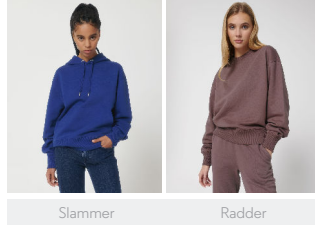

WHITES

WHITE NATURAL GRAY

COLORS

BLACK

UNISEX MAGLIETTE STTU759 - FUSER

La t-shirt unisex dalla vestibilità comoda

Vestibilità comoda

- Maniche a giro
- Girocollo a costine 1x1
- Fettuccia di rinforzo su interno collo nel tessuto principale
- Doppia impuntura sul fondo manica e sul bordo inferiore

Combo options

Slammer

Radder

Shell : Jersey , 100% cotone biologico filato e pettinato , Fabric washed , 180 GSM

Printing Specifications

Compatibile con tutti i tipi di personalizzazione. Consultate la nostro sito web per maggiori informazioni.