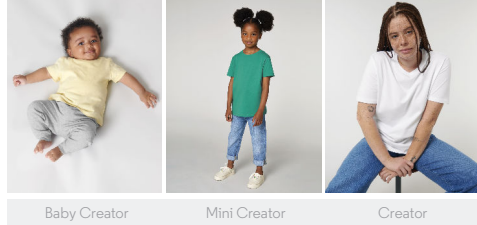

DONNA MAGLIETTE
STTWO32 - STELLA EXPRESSER

L'iconica t-shirt aderente da donna

Aderente

- Maniche a giro
- Girocollo a costine 1x1
- Fettuccia di rinforzo sull'interno collo nel tessuto principale
- Doppia impuntura stretta a fondo manica e sul bordo inferiore

Combo options

WHITES

WHITE

COLORS

BLACK

FRENCH NAVY

Shell : Jersey , 100% cotone biologico filato e pettinato , Fabric washed , 155 GSM

Printing Specifications