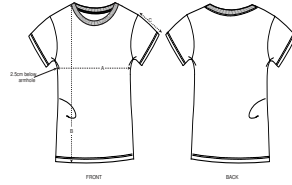

DONNA MAGLIETTE
STTWO32 - STELLA EXPRESSER

L'iconica t-shirt aderente da donna

Aderente

- Maniche a giro
- Girocollo a costine 1x1
- Fettuccia di rinforzo sull'interno collo nel tessuto principale
- Doppia impuntura stretta a fondo manica e sul bordo inferiore

Combo options

WHITES

WHITE

COLORS

BLACK

FRENCH NAVY

Shell : Jersey , 100% cotone biologico filato e pettinato , Fabric washed , 155 GSM

Printing Specifications

SIZES		XS	S	M	L	XL	XXL
A	Half Chest	42	44.5	47.5	50.5	53.5	56.5
B	Body Length	62	64	66	68	69	69
C	Sleeve Length	16	16	17	17	18	18

PACKING

SIZES	XS	S	M	L	XL	XXL
PCS/BAG	5	5	5	5	5	5
PCS/BOX	100	100	100	100	100	100