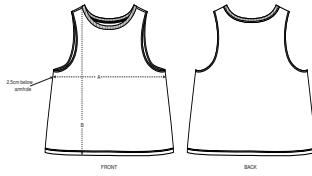

DONNA CANOTTIERE

STTWO38 - STELLA DANCER

La canottiera corta da donna

Vestibilità comoda

- Senza maniche
- Girocollo e giromanica a costine 1x1
- Fettuccia di rinforzo in jersey
- Doppia impuntura stretta sul bordo inferiore

Wash Instructions

Lavare insieme a capi di colori simili, non stirare sulla stampa, lavare e stirare al rovescio.

SIZES		XS	S	M	L	XL
A	Half Chest	45.5	48	51	54	56
B	Body Length	52	54	56	58	59

PACKING

SIZES	XS	S	M	L	XL
PCS/BAG	5	5	5	5	5
PCS/BOX	100	100	100	100	100