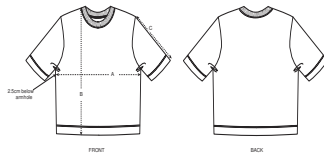

DONNA MAGLIETTE
STTW054- STELLA FRINGER

La t-shirt spessa boxy da donna

Vestibilità comoda

- Maniche a giro
- Maniche corte (lunghezza al gomito)
- Girocollo a costine 1x1 con impuntura semplice
- Fettuccia di rinforzo su interno collo nel tessuto principale
- Doppia impuntura stretta a fondo manica e sul bordo inferiore

Shell : Jersey , 100% cotone biologico filato e pettinato , Fabric washed , 200 GSM

WHITES

COLORS

Printing Specifications

Compatibile con tutti i tipi di personalizzazione. Consultate il nostro sito web per maggiori informazioni.

Certifications & memberships

Wash Instructions

Lavare insieme a capi di colori simili, non stirare sulla stampa, lavare e stirare al rovescio.

SIZES		XS	S	M	L	XL	XXL
A	Half Chest	50	52.5	55.5	58.5	61.5	64.5
B	Body Length	60	62	64	66	67	67
C	Sleeve Length	29	30	31	31	32	32