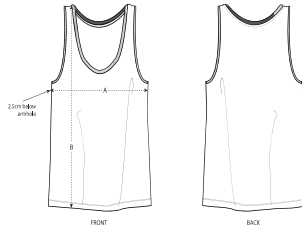

DONNA CANOTTIERE

STTW084- STELLA MINTER

La canotta da donna dalla vestibilità media

Vestibilità media

- Senza maniche
- Girocollo e giromanica a costine 1x1
- Fettuccia interna sul retro del collo nel tessuto principale
- Orlo inferiore con doppia impuntura stretta

SIZES		XS	S	M	L	XL	XXL
A	Half Chest	42.5	45	48	51	54	57
B	Body Length	60.5	62.5	64.5	66.5	67.5	67.5

PACKING

SIZES	XS	S	M	L	XL	XXL
PCS/BAG	5	5	5	5	5	5
PCS/BOX	100	100	100	100	100	100