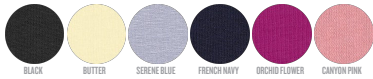

DONNA CANOTTIERE

STTW084- STELLA MINTER

La canotta da donna dalla vestibilità media

Vestibilità media

- Senza maniche
- Girocollo e giromanica a costine 1x1
- Fettuccia interna sul retro del collo nel tessuto principale
- Orlo inferiore con doppia impuntura stretta

Shell : Jersey , 100% cotone biologico filato e pettinato , Fabric washed , 155 GSM

WHITES

COLORS

ESSENTIAL

HEATHERS

SPECIAL

HEATHERS

Printing Specifications