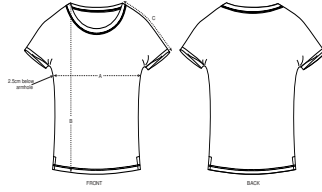

DONNA MAGLIETTE  
**STTWI12 - STELLA ROUNDER SLUB**

**La t-shirt slub con manica con risvolto da donna**

Vestibilità media

- Manica a kimono
- Doppia impuntura stretta sul collo
- Manica con risvolto fissato con cucitura a travetta
- Doppia impuntura stretta sul bordo inferiore
- Spacchetti laterali laterali sul bordo inferiore

Wash Instructions

Lavare insieme a capi di colori simili, non stirare sulla stampa, lavare e stirare al rovescio. Ridare forma al capo ancora umido e fare asciugare in piano.

SIZES		XS	S	M	L	XL
A	Half Chest	45.5	48	51	54	57
B	Body Length	62	64	66	68	69
C	Sleeve Length	19.5	20	21	21.5	22