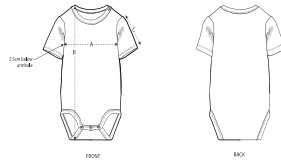

WHITES

COLORS

SPECIAL HEATHERS

BABY BODIES STUBIO3 - BABY BODY

Il body a maniche corte per neonati

Aderente

- Manica a giro
- Fettuccia a costine 1x1 sul girocollo e sull'apertura della gamba
- Bottoni automatici sulla spalla
- Chiusura automatica sul fondo

Combo options

Shell : Interlock , 100% cotone biologico filato e pettinato , Visiera washed , 210 GSM

Printing Specifications

Per le tecniche di stampa più appropriate, scarica la nostra guida alla stampa

Certifications & memberships

Wash Instructions

Lavare i colori simili insieme, non stirare sulla stampa, lavare e stirare al rovescio.

SIZES	0-3 M/56-62CM	3-6 M/62-68CM	6-9 M/68-74CM	9-12 M/74-80CM	12-18 M/80-86CM	18-24 M/86-92CM
A Half Chest	19	20	21	22	23	24.5
B Body Length	35	38	41	43	45	48
C Sleeve Length	6	6.5	7	7.5	8	8.5

PACKING

SIZES	0-3 M/56-62CM	3-6 M/62-68CM	6-9 M/68-74CM	9-12 M/74-80CM	12-18 M/80-86CM	18-24 M/86-92CM
PCS/BAG	5	5	5	5	5	5
PCS/BOX	100	100	100	100	100	100