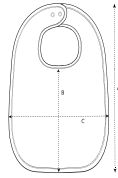

### Wash Instructions

Kleuren met dezelfde tinten samen wassen, niet strijken op bedrukkingen, binnenstebuiten wassen en strijken.

SIZES		OS
A	Height	31.5
B	Length	18
C	Width	23