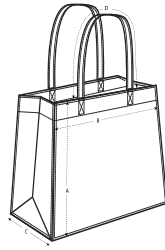

### Wash Instructions

Met soortgelijke kleuren wassen, niet over de print strijken en binnenstebuiten wassen en strijken.

SIZES		OS
A	Height	37
B	Length	49
C	Width	14
D	Strap Length	70