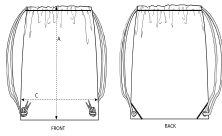

Shell : Canvas , 80% Gerecycled katoen , 20% Gerecycled polyester ,
Gewassen stof , 300 GSM

Printing Specifications

Geschikt voor verschillende druktechnieken. Bezoek onze website voor meer informatie.

Certifications & memberships

Wash Instructions

Met soortgelijke kleuren wassen, niet over de print strijken en binnenstebuiten wassen en strijken.

SIZES		OS
A	Height	43
C	Width	37

PACKING

SIZES		OS
PCS/BAG		5
PCS/BOX		50