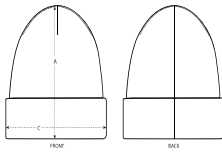

Ribgebreide muts

Niet van toepassing

- Vier vormgevende naden bovenaan
- Vouwbare rand
- Twee lagen

Combo options

Fisherman Beanie

Shell : 1x1 Full needle rib , 20% Gerecycled polyester , 80% Gesponnen en gekamd biologisch katoen , Gewassen stof

| SIZES |        | OS   |
|-------|--------|------|
| A     | Height | 28.5 |
| C     | Width  | 22   |