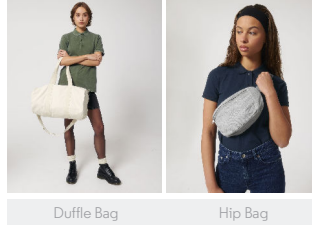

UNISEX HOED
STAU893 - BUCKET HAT

Canvas vissershoe

Niet van toepassing

- Geborduurde oogjes
- Biesje aan de onderkant
- Zijnaden en omtrek bovenaan met dubbel sierstiksel
- Hoedrand met sierstiksel

Combo options

WHITES

NATURAL

COLORS

BLACK

ESSENTIAL
HEATHERS

HEATHER GREY

Shell : Canvas , 80% Gerecycled katoen , 20% Gerecycled polyester ,
Gewassen stof , 300 GSM

Lining : Plain Weave , 100% Gesponnen en gekamd biologisch katoen , 160
GSM