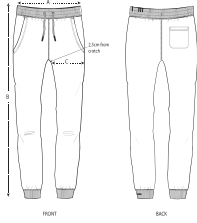

### Normale pasvorm

- Tailleband uit 1x1-ribboord
- Ronde, ton sur ton aantrekkooorden met metalen uiteinden
- Metalen oogjes
- Zakken gevoerd in enkelvoudige jersey
- Opgestikte zak aan de achterkant
- Onderkant pijpen met 1x1-ribboord
- Dubbel gestikt op taille, zakken, siernaden en onderbeen
- Dip dyed product, elk kledingstuk kan verschillen qua uiterlijk, kleur kan afgeven, volg de instructies op ons onderhoudslabel
- Lees aandachtig onze printtips

SIZES		XXS	XS	S	M	L	XL	XXL	3XL
A	Waist	33.5	34	37	40	43	46	49	50
B	Leg Length	98	100	102	104	106	108	110	110
C	Thigh	28	28	29.2	30	31	32.5	34	35