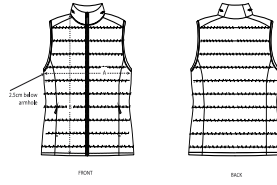

Combo options

Stanley Climber

Shell : Plain Weave , 100% Gerecycled polyester , Fluorine-free DWR , 75 GSM

Padding : 100% Gerecycled polyester , 175 GSM

Lining : Plain Weave , 100% Gerecycled polyester , Fluorine-free DWR , 75 GSM

Printing Specifications

Download onze printing guide voor geschikte druktechnieken

Certifications & memberships

Wash Instructions

Kleding met dezelfde kleuren samen wassen, niet strijken,

binnenstebuiten wassen.

Sluit alle ritsen voor het wassen.

SIZES		XS	S	M	L	XL	XXL
A	Half Chest	47	50	53	56	59	62
B	Body Length	58	60	62	64	66	68

PACKING

SIZES	XS	S	M	L	XL	XXL
PCS/BAG	5	5	5	5	5	5
PCS/BOX	10	10	10	10	10	10