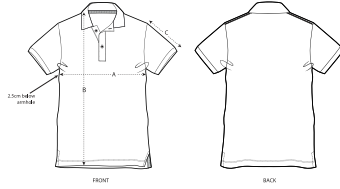

SIZES	XXS	XS	S	M	L	XL	XXL	3XL	4XL	5XL
A Half Chest	45	47.5	50.5	53.5	56.5	59.5	62.5	65.5	73.5	78.5
B Body Length	63.5	65.5	68.5	71.5	73.5	75.5	77.5	80.5	81.5	83.5
C Sleeve Length	21	21.5	22.5	23.5	24.5	24.5	25.5	26.5	26.5	27

Some sizes are only available on a limited number of colours. Please check our webshop for latest information

PACKING

SIZES	XXS	XS	S	M	L	XL	XXL	3XL	4XL	5XL
PCS/BAG	5	5	5	5	5	5	5	5	5	5
PCS/BOX	25	50	50	50	50	50	50	25	25	25