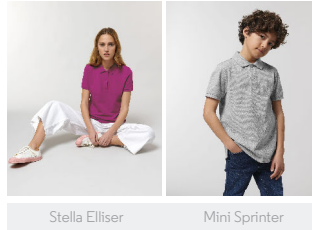

Combo options