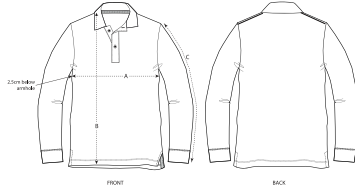

MID HEATHER GREY HEATHER GREY DARK HEATHER BLUE

Shell : Piqué , 100% Gesponnen en gekamd biologisch katoen , Gewassen stof , 230 GSM

Printing Specifications

Download onze printing guide voor de gepaste druktechniek

Certifications & memberships

Wash Instructions

Kleuren met dezelfde tinten samen wassen, niet strijken op bedrukkingen, binnenstebuiten wassen en strijken.

SIZES		XXS	XS	S	M	L	XL	XXL	3XL
A	Half Chest	45	47.5	50.5	53.5	56.5	59.5	62.5	65.5
B	Body Length	63.5	65.5	68.5	71.5	73.5	75.5	77.5	80.5
C	Sleeve Length	61	62	66	67.5	69	70.5	72	72