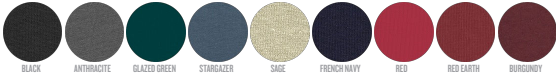

COLORS

ESSENTIAL

HEATHERS

Shell : Piqué , 100% Gesponnen en gekamd biologisch katoen , Gewassen stof , 230 GSM

Printing Specifications

Download onze printing guide voor de gepaste druktechniek