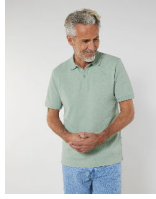

Combo options

Prepster

WHITES