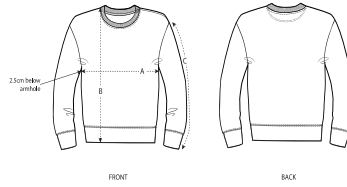

#### Wash Instructions

Kleuren met dezelfde tinten samen wassen, niet strijken op bedrukkingen, binnenstebuiten wassen en strijken.

SIZES	6-12 M/68-80CM	12-18 M/80-86CM	18-24 M/86-92CM	24-36 M/92-98CM
A Half Chest	29.5	31	32.5	33.5
B Body Length	32	33.5	35.5	38
C Sleeve Length	22	22.5	24.5	27