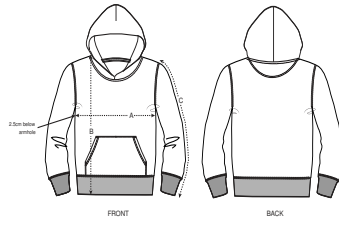

KINDEREN HOODIE SWEATSHIRTS
STSK911 - MINI CRUISER

COLORS

Iconische kindersweater met capuchon

Normale pasvorm

- Ingezette mouwen
- Capuchon gevoerd met jersey
- Verstevigingsband uit single jersey in de hals
- Halvemaanthe in de hals, gemaakt van het hoofdmateriaal
- Enkelvoudig sierstiksels bij de halsuitsnijding
- 1x1-ribboord onderaan de mouwen en onderaan het lijfje
- Dubbel sierstiksels bij de mouwinzet, onderaan de mouwen en onderaan het lijfje
- Kangoeroezak met breed dubbel sierstiksels

Combo options

Shell : Geborstelde molton , 85% Gesponnen en gekamd biologisch katoen , 15% Gerecycled polyester , Gewassen stof , Zachte stof , 300 GSM

Printing Specifications

Geschikt voor verschillende druktechnieken. Bezoek onze website voor meer informatie.

Certifications & memberships

Wash Instructions

Met soortgelijke kleuren wassen, niet over de print strijken en binnenstebuiten wassen en strijken.

| SIZES | 3-4 | 5-6/110-116CM | 7-8/122-128CM | 9-11/134-146CM | 12-14 |
|-----------------|------|---------------|---------------|----------------|-------|
| A Half Chest | 35 | 37 | 39 | 43 | 46 |
| B Body Length | 42 | 46 | 51.5 | 57.5 | 62.5 |
| C Sleeve Length | 36.5 | 42 | 48 | 54 | 59 |

PACKING

| SIZES | 3-4 | 5-6/110-116CM | 7-8/122-128CM | 9-11/134-146CM | 12-14 |
|---------|-----|---------------|---------------|----------------|-------|
| PCS/BAG | 5 | 5 | 5 | 5 | 5 |
| PCS/BOX | 20 | 20 | 20 | 20 | 20 |