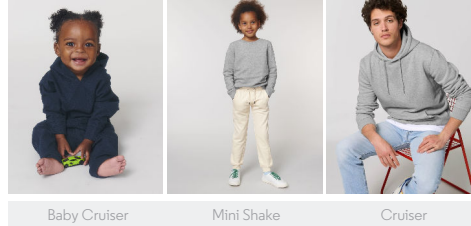

Combo options

Shell : Geborstelde molton , 85% Gesponnen en gekamd biologisch katoen , 15% Gerecycled polyester , Gewassen stof , Zachte stof , 300 GSM

Printing Specifications

Geschikt voor verschillende druktechnieken. Bezoek onze website voor meer informatie.