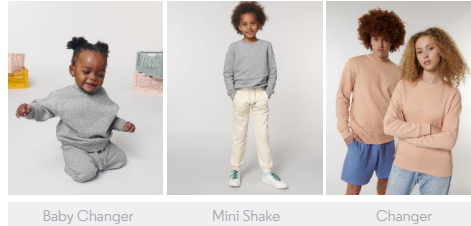

Combo options

Shell : Geborstelde molton , 85% Gesponnen en gekamd biologisch katoen , 15% Gerecycled polyester , Gewassen stof , Zachte stof , 300 GSM

Printing Specifications

Geschikt voor verschillende druktechnieken. Bezoek onze website voor meer informatie.