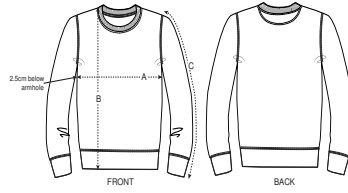

STSK913 - MINI CHANGER

WHITES

COLORS

ESSENTIAL

HEATHERS

Iconische kindersweater met ronde hals

Normale pasvorm

- Ingezette mouwen
- 1x1-ribboord bij de hals, onderaan de mouwen en onderaan het lijfje
- Verstevigingsband uit single jersey in de hals
- Halvemaanetje in de hals, gemaakt van het hoofdmateriaal
- Enkelvoudig sierstiksels bij de halsuitsnijding
- Dubbel sierstiksels bij de mouwzets, onderaan de mouwen en onderaan het lijfje
- Certificering/stock : De meerderheid van onze stock is GOTS gecertificeerd, maar een kleine hoeveelheid in bepaalde kleuren is nog OCS blended. Gelieve customer service te contacteren voor meer informatie.

Certifications & memberships

Wash Instructions

Met soortgelijke kleuren wassen, niet over de print strijken en binnenstebuiten wassen en strijken.

SIZES	3-4	5-6/110-116CM	7-8/122-128CM	9-11/134-146CM	12-14
A Half Chest	35	37	39	43	46
B Body Length	42	46	51.5	57.5	61
C Sleeve Length	36.5	42	48	54	59