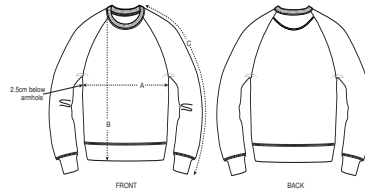

ESSENTIAL
HEATHERS

CREAM HEATHER
GREY

UNISEX SWEATSHIRTS MET RONDE HALS
STSM567 - STROLLER

Iconische unisex sweater met ronde hals

Aansluitende pasvorm

- Raglanmouwen
- 1x1-ribboord bij de hals, onderaan de mouwen en onderaan het lijfje
- Verstevigingsband met visgraatpatroon in de hals
- Halvemaanthe in de hals, gemaakt van het hoofdmateriaal
- Enkelvoudig sierstiksels bij de halsuitsnijding
- Dubbel sierstiksels onderaan de mouwen en onderaan het lijfje
- Certificering/stock : De meerderheid van onze stock is GOTS gecertificeerd, maar een kleine hoeveelheid in bepaalde kleuren is nog OCS blended. Gelieve customer service te contacteren voor meer informatie.

Combo options

Stella Tripster

Mini Scouter

Shell : Terry , 85% Gesponnen en gekamd biologisch katoen , 15% Gerecycled polyester , Gewassen stof , Zachte stof , 350 GSM

Printing Specifications

Geschikt voor verschillende druktechnieken. Bezoek onze website voor meer informatie.

Certifications & memberships

Wash Instructions

Met soortgelijke kleuren wassen, niet over de print strijken en binnenstebuiten wassen en strijken.

SIZES	XXS	XS	S	M	L	XL	XXL	3XL
A Half Chest	46.5	49	50.5	53	56	59	62	65
B Body Length	61	63	68	72	74	76	78	80
C Sleeve Length	70.5	71	76.5	80.5	82	83.5	85	85