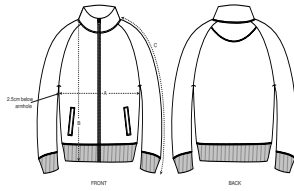

MANNEN RITS-SWEATSHIRTS

STSM612 - STANLEY TRAILER

COLORS

ESSENTIAL HEATHERS

Mannensweater met rits en opstaande kraag

Normale pasvorm

- Raglanmouwen
- Neck collar in self fabric
- Verstevigingsband met visgraatpatroon in de hals
- Halvemaanthe in de hals, gemaakt van het hoofdmateriaal
- Metaal ritsluiting in het lijfje
- Twee paspelzakken aan de voorkant
- 1x1-ribboord onderaan de mouwen en onderaan het lijfje
- Dubbel sierstiksels bij alle naden

Certifications & memberships

Wash Instructions

Wash similar colours together, do not iron on print, wash and iron inside out. Close zip before washing.

SIZES		S	M	L	XL	XXL
A	Half Chest	51.5	54	57	60	63
B	Body Length	70	72	74	76	78
C	Sleeve Length	79	80.5	82	83.5	85

PACKING

SIZES	S	M	L	XL	XXL
PCS/BAG	5	5	5	5	5
PCS/BOX	20	20	20	20	20