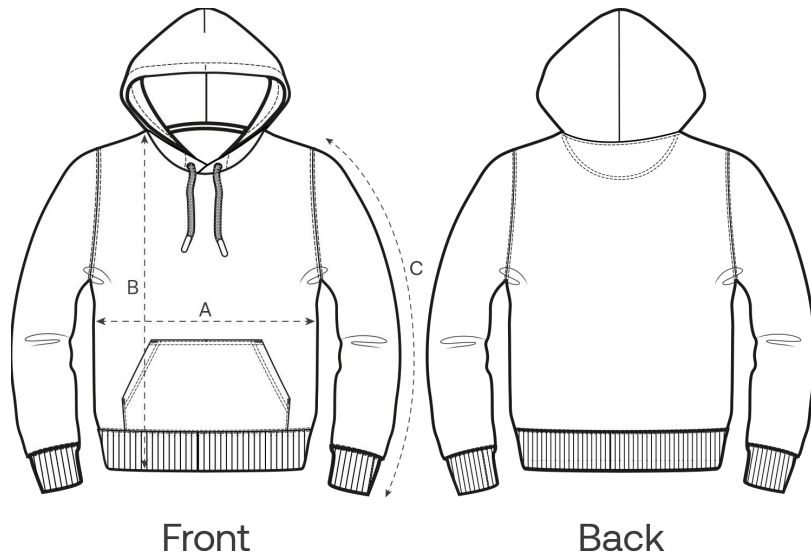

De unisex garment-dyed hoodie van French Terry

Medium Fit

XXS → 3XL

300 GSM

Description

Dubbelgelaagde capuchon van eigen stof
 Rond ton-sur-ton aantrekkoord met metalen uiteinden
 Metalen oogjes
 Nektape van visgraatband
 Halve maan van eigen stof in nek
 Ingezette mouwen
 Kangoeroezak
 1x1-rib aan mouwuiteinden en zoom
 Dubbel stiksel langs armsgaten, mouwuiteinden en zoom
 Vervaagde naden voor 'washed look'
 Garment dyed: elk stuk is uniek, lichte kleurvariaties zijn mogelijk
 Volg printadvies

Land van herkomst

Weaving : Bangladesh

Dyeing : Bangladesh

Assembly : Bangladesh

Colors

Size Guide

Measurement in cm	XXS	XS	S	M	L	XL	XXL	3XL
A - Half Chest	46	49	52	55	58	61	64	67
B - Body Length	60.5	62.5	68	72	74	76	78	80
C - Sleeve Length	57	59	62.5	65	68.5	69	69.5	70

Packing

Sizes	XXS	XS	S	M	L	XL	XXL	3XL
Pieces / bag	5	5	5	5	5	5	5	5
Pieces / box	10	20	20	20	20	20	20	10

Environmental impact

Houd er rekening mee dat de onderstaande tabel gegevens toont voor een volwassene in maat M.