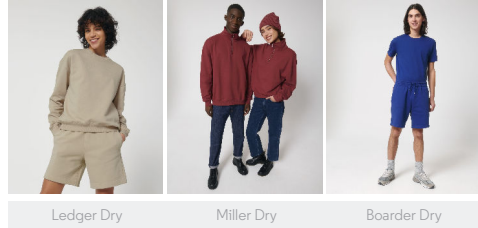

Combo options

WHITES

COLORS

ESSENTIAL
HEATHERS

Shell : Terry , 100% Cotton - Organic Carded , Dry Handfeel , 400 GSM

Printing Specifications

Download onze printing guide voor geschikte druktechnieken