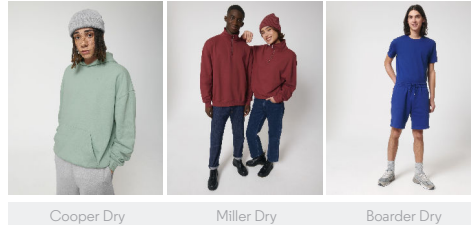

UNISEX SWEATSHIRTS MET RONDE HALS
STSU798 - LEDGER DRY

Unisex boxy ultrazacht sweatshirt met ronde hals

Oversized

- Ingezette mouwen
- 2x1 ribboord op de kraag, onderaan de mouwen en onderaan het lichaam
- Visgraat nekband
- Halve maan van het hoofdmateriaal in de hals
- Dubbele sierstiksels bij de mouwzettingen, onderaan de mouwen en onderaan het lichaam

Combo options

WHITES

COLORS

ESSENTIAL

HEATHERS

Shell : Terry , 100% Cotton - Organic Carded , Dry Handfeel , 400 GSM

Printing Specifications

Download onze printing guide voor geschikte druktechnieken