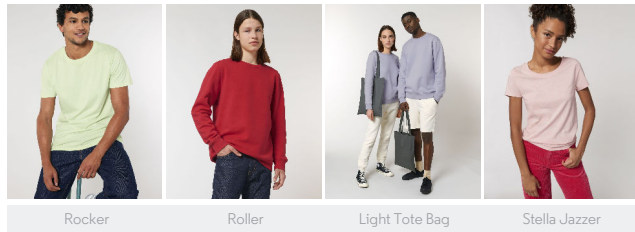

UNISEX HOODIE SWEATSHIRTS
STSU812 - DRUMMER

Essentiële uniseks sweater met capuchon

Normale pasvorm

- Ingezette mouwen
- Capuchon gevoerd met jersey
- Rond aantrekkkoord van dezelfde kleurtoon
- Capuchon met gestikte rijggaatjes
- Verstevigingsband met visgraatpatroon in de hals
- Halve maan in de hals, gemaakt van het hoofdmateriaal
- 1x1-ribboord onderaan de mouwen en het lijfje
- Flatlockstiksel bij alle naden
- Kangoeroezak met flatlockstiksel

Combo options

Rocker

Roller

Light Tote Bag

Stella Jazzer

WHITES

COLORS

ESSENTIAL
HEATHERS