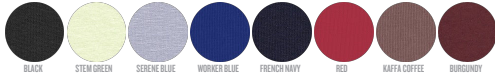

UNISEX HOODIE SWEATSHIRTS
STSU856 - SLAMMER

WHITES

COLORS

ESSENTIAL

HEATHERS

Uniseks losse sweater met capuchon

Comfortabele pasvorm

- Ingezette mouwen
- Capuchon gevoerd met het hoofdmateriaal
- Vlak, ton sur ton aantrekkkoord met metalen uiteinden
- Metalen oogjes
- Verstevigingsband met visgraatpatroon in de hals
- Halvemaanthe in de hals, gemaakt van het hoofdmateriaal
- Enkelvoudig sierstiksels bij de halsuitsnijding
- 2x2-ribboord onderaan de mouwen en onderaan het lijfje
- Dubbel sierstiksels bij de mouwzettingen, onderaan de mouwen en onderaan het lijfje
- Kangoeroezak vooraan

Combo options

Shell : Geborstelde molton , 85% Gesponnen en gekamd biologisch katoen , 15% Gerecycled polyester , Gewassen stof , Zachte stof , 350 GSM

Printing Specifications

Geschikt voor alle druktechnieken. Download onze drukgids voor meer informatie.