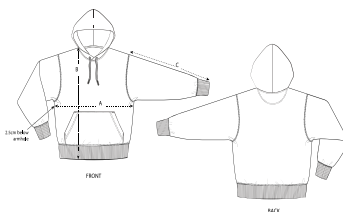

UNISEX HOODIE SWEATSHIRTS
STSU856 - SLAMMER

WHITES

COLORS

ESSENTIAL

HEATHERS

Uniseks losse sweater met capuchon

Comfortabele pasvorm

- Ingezette mouwen
- Capuchon gevoerd met het hoofdmateriaal
- Vlak, ton sur ton aantrekkkoord met metalen uiteinden
- Metalen oogjes
- Verstevigingsband met visgraatpatroon in de hals
- Halvemaanthe in de hals, gemaakt van het hoofdmateriaal
- Enkelvoudig sierstiksels bij de halsuitsnijding
- 2x2-ribboord onderaan de mouwen en onderaan het lijfje
- Dubbel sierstiksels bij de mouwzettingen, onderaan de mouwen en onderaan het lijfje
- Kangoeroezak vooraan

Combo options

Shell : Geborstelde molton , 85% Gesponnen en gekamd biologisch katoen , 15% Gerecycled polyester , Gewassen stof , Zachte stof , 350 GSM

Printing Specifications

Geschikt voor alle druktechnieken. Download onze drukgids voor meer informatie.

Certifications & memberships

Wash Instructions

Gelijkwaardige kleuren samen wassen, niet op print strijken, binnenste buiten wassen en strijken.

SIZES		XXS	XS	S	M	L	XL	XXL	3XL
A	Half Chest	51.5	54	56.5	59	62	65	68	71
B	Body Length	62	63	66	70	72	74	76	79
C	Sleeve Length	57.5	58.5	61.5	64	65.5	67	68.5	68.5