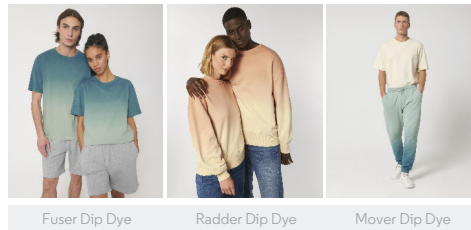

UNISEX HOODIE SWEATSHIRTS
STSU858 - SLAMMER DIP DYE

Losse uniseks dip dye-sweater met capuchon

Comfortabele pasvorm

- Ingezette mouwen
- Capuchon met jersey
- Vlak, ton sur ton aantrekkkoord met metalen uiteinden
- Metalen oogjes
- Versteavingsband in visgraatpatroon in de hals
- Halvemaanthe in de hals, gemaakt van het hoofdmateriaal
- Enkelvoudig sierstiksel bij de hals
- 2x2-ribboord onderaan de mouwen en onderaan het lijfje
- Dubbel sierstiksel bij de mouwzettingen, onderaan de mouw en onderaan het lijfje
- Kangoeroezak vooraan
- Dip dyed product, elk kledingstuk kan verschillen qua uiterlijk, kleur kan afgeven, volg de instructies op ons onderhoudslabel
- Lees aandachtig de printtips

Combo options

COLORS

ESSENTIAL
HEATHERS

Shell : Geborstelde molton , 100% Gesponnen en gekamd biologisch katoen ,
 Geverfd stof , 350 GSM

Printing Specifications

Geschikt voor alle druktechnieken. Download onze drukgids voor meer informatie.