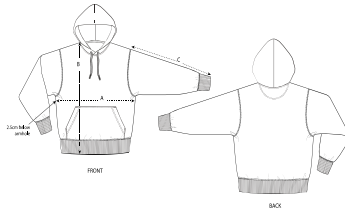

UNISEX HOODIE SWEATSHIRTS
STSU858 - SLAMMER DIP DYE

Losse uniseks dip dye-sweater met capuchon

Comfortabele pasvorm

- Ingezette mouwen
- Capuchon met jersey
- Vlak, ton sur ton aantrekkkoord met metalen uiteinden
- Metalen oogjes
- Versteavingsband in visgraatpatroon in de hals
- Halvemaanthe in de hals, gemaakt van het hoofdmateriaal
- Enkelvoudig sierstiksel bij de hals
- 2x2-ribboord onderaan de mouwen en onderaan het lijfje
- Dubbel sierstiksel bij de mouwzettingen, onderaan de mouw en onderaan het lijfje
- Kangoeroezak vooraan
- Dip dyed product, elk kledingstuk kan verschillen qua uiterlijk, kleur kan afgeven, volg de instructies op ons onderhoudslabel
- Lees aandachtig de printtips

SIZES		XXS	XS	S	M	L	XL	XXL	3XL
A	Half Chest	51.5	54	56.5	59	62	65	68	71
B	Body Length	62	63	66	70	72	74	76	79
C	Sleeve Length	57.5	58.5	61.5	64	65.5	67	68.5	68.5

PACKING

SIZES		XXS	XS	S	M	L	XL	XXL	3XL
PCS/BAG		5	5	5	5	5	5	5	5
PCS/BOX		10	20	20	20	20	20	20	10