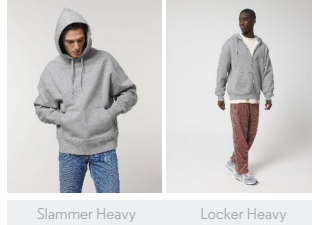

UNISEX SWEATSHIRTS MET RONDE HALS
STSU866 - RADDER HEAVY

Unisex ruim sweatshirt met ronde hals

Comfortabele pasvorm

- Ingezette mouwen
- 2x2-ribboord op kraag, mouwzoom en zoom onderaan
- Verstevigingsband in single jersey
- Halve maan uit hoofdmateriaal in de hals
- Mouwgat, mouwzoom and zoom onderaan met dubbel sierstiksel

Combo options

WHITES

NATURAL RAW

COLORS

BLACK

FRENCH NAVY

ESSENTIAL HEATHERS

HEATHER GREY