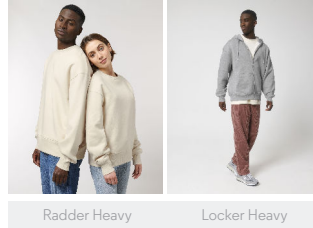

Combo options

Shell : Geborstelde molton , 100% Gesponnen en gekamd biologisch katoen ,
Gewassen stof , Zachte stof , 500 GSM

Printing Specifications

Download onze printing guide voor de gepaste druktechniek