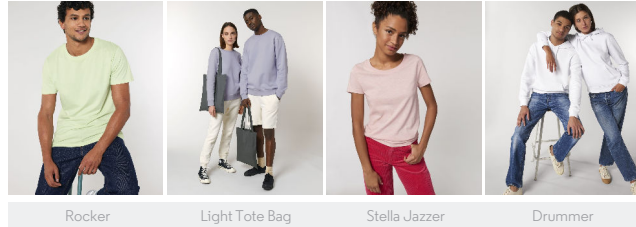

UNISEX SWEATSHIRTS MET RONDE HALS

STSU868 - ROLLER

Essential unisex sweatshirt met ronde hals

Normale pasvorm

- Ingezette mouw
- 1x1- ribboord op kraag, mouwzoom en zoom onderaan
- Verstevigingsband in hals met visgraatmotief
- Flatlock-stiksel op alle naden
- Halve maan uit hoofdmateriaal in de hals

Combo options

WHITES

COLORS

ESSENTIAL

HEATHERS

Shell : Geborstelde molton , 85% Gesponnen en gekamd biologisch katoen , 15% Gerecycled polyester , Gewassen stof , Zachte stof , 280 GSM

Printing Specifications