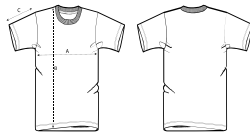

NEW STYLE

KINDEREN T-SHIRTS

STTK184 - MINI CREATOR 2.0

Het iconische kinder t-shirt

Normale pasvorm

- Ingezette mouwen
- 1x1 ribboord aan de kraag
- Nackenband binnenin van zelfde stof
- Smalle 2-naalds steppnaad aan de manchet en de zoom

Shell : Enkelvoudige jersey , 100% Gesponnen en gekamd biologisch katoen , Gewassen stof , 155 GSM

WHITES

COLORS

ESSENTIAL HEATHERS

SPECIAL HEATHERS

Printing Specifications

For suitable print techniques, please download our printing guide

Certifications & memberships

Wash Instructions

Wash similar colours together, no ironing on print, wash and iron inside out.

SIZES		3-4	5-6/110-116CM	7-8/122-128CM	9-11/134-146CM	12-14
A	Half Chest	34	36	38	42	46
B	Body Length	43	47	52	59	66
C	Sleeve Length	12	13	15	17	19