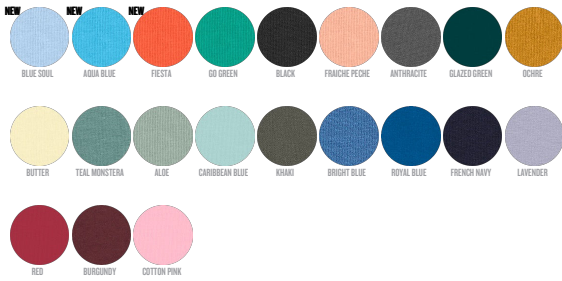

NEW STYLE

KINDEREN T-SHIRTS

STTK184 - MINI CREATOR 2.0

Het iconische kinder t-shirt

Normale pasvorm

- Ingezette mouwen
- 1x1 ribboord aan de kraag
- Nackenband binnenin van zelfde stof
- Smalle 2-naalds steppnaad aan de manchet en de zoom

Shell : Enkelvoudige jersey , 100% Gesponnen en gekamd biologisch katoen , Gewassen stof , 155 GSM

WHITES

COLORS

ESSENTIAL HEATHERS

SPECIAL HEATHERS

Printing Specifications

For suitable print techniques, please download our printing guide