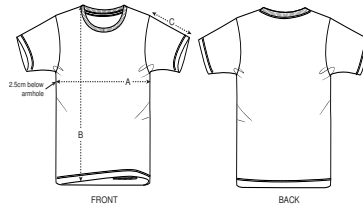

Normale pasvorm

- Ingezette mouwen
- Hals met 1x1-ribboord
- Verstevigingsband in de hals, gemaakt van het hoofdmateriaal
- Smal dubbel sierstiksels onderaan de mouwen en onderaan het lijfje

Combo options

Baby Creator

Creator

Stella Expresser

Shell : Enkelvoudige jersey , 100% Gesponnen en gekamd biologisch katoen , Gewassen stof , 155 GSM

Printing Specifications

Geschikt voor verschillende druktechnieken. Bezoek onze website voor meer informatie.

Certifications & memberships

Wash Instructions

Met soortgelijke kleuren wassen, niet over de print strijken en binnenstebuiten wassen en strijken.

SIZES	3-4	5-6/110-116CM	7-8/122-128CM	9-11/134-146CM	12-14
A Half Chest	33	35	37	41	44
B Body Length	42	46	51.5	57.5	62.5
C Sleeve Length	11.5	12.5	14.5	16.5	18.5

PACKING

SIZES	3-4	5-6/110-116CM	7-8/122-128CM	9-11/134-146CM	12-14
PCS/BAG	5	5	5	5	5
PCS/BOX	100	100	100	100	100