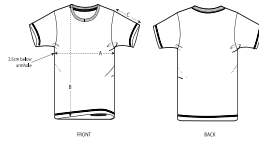

COLORS

KINDEREN T-SHIRTS
STTK940 - MINI CREATOR DIP DYE

Dipdye T-shirt voor kinderen

Normale pasvorm

- Ingezette mouwen
- 1x1 ribboord in kraag
- Verstevigingsband van het hoofdmateriaal in de hals
- Smal dubbel sierstiksel onderaan de mouwen en het lichaam
- Dipdye product, elk kledingstuk kan licht variëren, de kleur kan afgeven, volg onze onderhoudsinstructies op
- Lees de aanbevelingen voor bedrukking aandachtig

Download onze printing guide voor geschikte druktechnieken

Certifications & memberships

Wash Instructions

Apart wassen en drogen, kleuren geven af, niet strijken op de prints, binnenstebuiten wassen en strijken. Dit kledingstuk is een dipdye product. Elk kledingstuk kan licht variëren. Het vervaagde effect wordt na verloop van tijd sterker. Kleur kan afgeven bij wrijving met lichtgekleurde materialen. Gebruik een mild wasmiddel zonder bleekmiddel.

SIZES	3-4	5-6/110-116CM	7-8/122-128CM	9-11/134-146CM	12-14
A Half Chest	33	35	37	41	44
B Body Length	42	46	51.5	57.5	62.5
C Sleeve Length	11.5	12.5	14.5	16.5	18.5

PACKING

SIZES	3-4	5-6/110-116CM	7-8/122-128CM	9-11/134-146CM	12-14
PCS/BAG	5	5	5	5	5
PCS/BOX	100	100	100	100	100