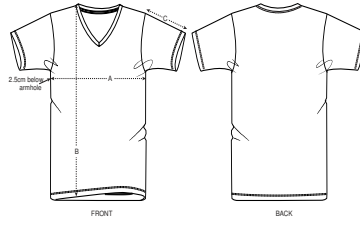

### Mannen-T-shirt met V-hals

Normale pasvorm

- Ingezette mouwen
- Halsboord uit het hoofd materiaal
- Verstevigingsband in de hals, gemaakt van het hoofd materiaal
- Smal dubbel sierstiksels onderaan de mouwen en onderaan het lijfje

Combo options

Stella Evoker

Shell : Enkelvoudige jersey , 100% Gesponnen en gekamd biologisch katoen , Gewassen stof , 155 GSM

### Printing Specifications

Geschikt voor verschillende druktechnieken. Bezoek onze website voor meer informatie.

### Wash Instructions

Met soortgelijke kleuren wassen, niet over de print strijken en binnenstebuiten wassen en strijken.

SIZES		S	M	L	XL	XXL
A	Half Chest	49.5	52.5	55.5	58.5	61.5
B	Body Length	70	72	74	76	78
C	Sleeve Length	20	20	21	21	22