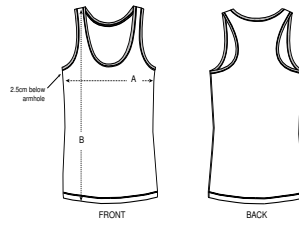

Stanley Specter

Shell : Enkelvoudige jersey , 100% Gesponnen en gekamd biologisch katoen , Gewassen stof , 120 GSM

Printing Specifications

Geschikt voor verschillende druktechnieken. Bezoek onze website voor meer informatie.

SIZES		XS	S	M	L	XL	XXL
A	Half Chest	37.5	40	43	46	49	52
B	Body Length	63	65	67	69	70	70

PACKING

SIZES	XS	S	M	L	XL	XXL
PCS/BAG	5	5	5	5	5	5
PCS/BOX	100	100	100	100	100	100