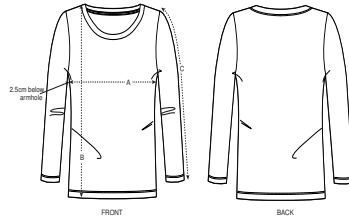

VROUWEN T-SHIRTS

STTWO21 - STELLA SINGER

Iconisch vrouwen-T-shirt met lange mouwen

Normale pasvorm

- Ingezette mouwen
- Halsboord uit het hoofdmateriaal
- Verstevigingsband in de hals, gemaakt van het hoofdmateriaal
- Smal dubbel sierstiksels onderaan de mouwen en onderaan het lijfje

Combo options

WHITES

WHITE

COLORS

BLACK

FRENCH NAVY

Shell : Enkelvoudige jersey , 100% Gesponnen en gekamd biologisch katoen , Gewassen stof , 120 GSM

Printing Specifications

STANLEY/STELLA

SIZES		XS	S	M	L	XL
A	Half Chest	42	44.5	47.5	50.5	53.5
B	Body Length	62	64	66	68	69
C	Sleeve Length	60.5	61.5	62.5	63.5	64

PACKING

SIZES	XS	S	M	L	XL
PCS/BAG	5	5	5	5	5
PCS/BOX	50	50	50	50	50