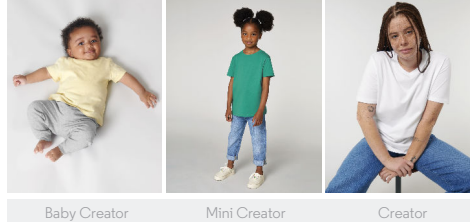

Baby Creator

Mini Creator

Creator

Shell : Enkelvoudige jersey , 100% Gesponnen en gekamd biologisch katoen , Gewassen stof , 155 GSM

Printing Specifications

Geschikt voor verschillende druktechnieken. Bezoek onze website voor meer informatie.

Certifications & memberships

Organic
Certified by Control Union
CU 019434

Wash Instructions

Wash similar colours together, no ironing on print, wash and iron inside out.