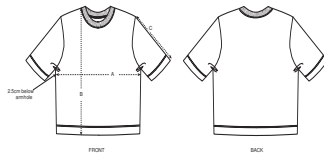

#### Wash Instructions

Met soortgelijke kleuren wassen, niet over de print strijken en binnenstebuiten wassen en strijken.

SIZES		XS	S	M	L	XL	XXL
A	Half Chest	50	52.5	55.5	58.5	61.5	64.5
B	Body Length	60	62	64	66	67	67
C	Sleeve Length	29	30	31	31	32	32