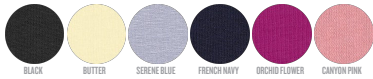

VROUWEN TANKTOPS

STTW084- STELLA MINTER

Medium Fit tanktop

Normale pasvorm

- Mouwloos
- 1x1-ribboord aan de hals en armuitsnijdingen
- Verstevigingsband in hoofd materiaal in de nek
- Zoom onderaan met smal, dubbel stiksel

Shell : Enkelvoudige jersey , 100% Gesponnen en gekamd biologisch katoen ,
Gewassen stof , 155 GSM

WHITES

COLORS

ESSENTIAL

HEATHERS

SPECIAL

HEATHERS

Printing Specifications