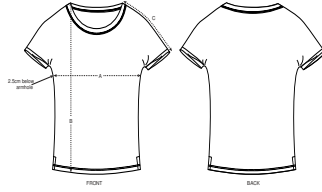

VROUWEN T-SHIRTS

STTWI12 - STELLA ROUNDER SLUB

Slub vrouwen T-shirt met gevouwen mouw

Normale pasvorm

- Mouwen in enkel juk
- Smal dubbel sierstiksel bij de hals
- Gevouwen mouw en vastgezet met een naad
- Dubbel sierstiksel onderaan het lijfje
- Zijsplit aan de onderkant van het lijfje

Printing Specifications

Geschikt voor verschillende druktechnieken. Bezoek onze website voor meer informatie.

Certifications & memberships

Wash Instructions

Wash similar colours together, do not iron on print, wash and iron inside out. Reshape while damp, lay flat to dry

SIZES		XS	S	M	L	XL
A	Half Chest	45.5	48	51	54	57
B	Body Length	62	64	66	68	69
C	Sleeve Length	19.5	20	21	21.5	22

PACKING

SIZES	XS	S	M	L	XL
PCS/BAG	5	5	5	5	5
PCS/BOX	100	100	100	100	100