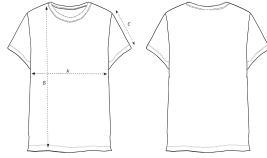

VROUWEN T-SHIRTS

STTWI73 - STELLA SERENA

Het iconische Mid-Light dames t-shirt met ronde hals

Normale pasvorm

- Ingezette mouwen
- Ingezette halslijn in dezelfde stof
- Binnenste nekband in dezelfde stof
- Smalle dubbelnaald topstitch aan mouwboord en zoom

Shell : Enkelvoudige jersey , 100% Gesponnen en gekamd biologisch katoen ,
Gewassen stof , 155 GSM

WHITES

COLORS

ESSENTIAL

HEATHERS

SPECIAL

HEATHERS

Printing Specifications

Certifications & memberships

Wash Instructions

Wash similar colours together, no ironing on print, wash and iron inside out.

SIZES		XS	S	M	L	XL	XXL
A	Half Chest	47	50	53	56	59	63
B	Body Length	59	62	64	66	68	70
C	Sleeve Length	17	17.5	18	18.5	19	19.5

PACKING

SIZES	XS	S	M	L	XL	XXL
PCS/BAG	5	5	5	5	5	5
PCS/BOX	100	100	100	100	100	100