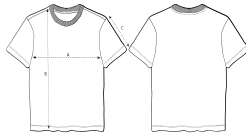

VROUWEN T-SHIRTS
STTW174 - STELLA ELLA

Het fitted dames t-shirt

Aansluitende pasvorm

- Ingezette mouwen
- 1x1 ribboord aan de kraag
- Nackenband binnenin van zelfde stof
- 2-naalds steppnaad aan de manchet en de zoom

Shell : Los gebreide enkele jersey , 100% Cotton - Organic Carded , Gewassen panelen , 180 GSM

WHITES

COLORS

ESSENTIAL

HEATHERS

Printing Specifications

Certifications & memberships

Wash Instructions

Wash similar colours together, no ironing on print, wash and iron inside out.

SIZES	XS	S	M	L	XL	XXL
A Half Chest	39	42	45	48	51	55
B Body Length	54.5	57.5	59.5	61.5	63.5	65.5
C Sleeve Length	18	18.5	19	19.5	20	20.5