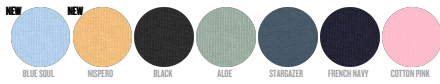

VROUWEN T-SHIRTS
STTW174 - STELLA ELLA

Het fitted dames t-shirt

Aansluitende pasvorm

- Ingezette mouwen
- 1x1 ribboord aan de kraag
- Nackenband binnenin van zelfde stof
- 2-naalds steppnaad aan de manchet en de zoom

Shell : Los gebreide enkele jersey , 100% Cotton - Organic Carded , Gewassen panelen , 180 GSM

WHITES

COLORS

ESSENTIAL

HEATHERS

Printing Specifications

Certifications & memberships

Wash Instructions

Wash similar colours together, no ironing on print, wash and iron inside out.

SIZES	XS	S	M	L	XL	XXL
A Half Chest	39	42	45	48	51	55
B Body Length	54.5	57.5	59.5	61.5	63.5	65.5
C Sleeve Length	18	18.5	19	19.5	20	20.5