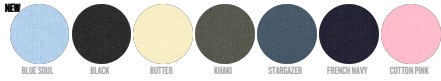

VROUWEN T-SHIRTS  
**STTWI76 - STELLA ISLA**

**Het v-hals dames t-shirt**

Normale pasvorm

- Ingezette mouwen
- 1x1 rib aan de halslijn, de manchetten en de onderkant
- Binnenste nekband in dezelfde stof
- Smalle dubbelnaald topstitch aan mouwboord en zoom

Shell : Enkelvoudige jersey , 100% Gesponnen en gekamd biologisch katoen ,  
 Gewassen stof , 155 GSM

WHITES

COLORS

ESSENTIAL

HEATHERS

Printing Specifications

Certifications & memberships

Wash Instructions

Wash similar colours together, no ironing on print, wash and iron inside out.

SIZES	XS	S	M	L	XL	XXL
A Half Chest	45	48	51	54	57	61
B Body Length	56.5	59.5	61.5	63.5	65.5	67.5
C Sleeve Length	17.5	18	18.5	19	19.5	20