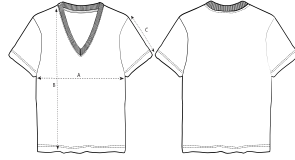

VROUWEN T-SHIRTS  
**STTWI76 - STELLA ISLA**

**Het v-hals dames t-shirt**

Normale pasvorm

- Ingezette mouwen
- 1x1 rib aan de halslijn, de manchetten en de onderkant
- Binnenste nekband in dezelfde stof
- Smalle dubbelnaald topstitch aan mouwboord en zoom

Shell : Enkelvoudige jersey , 100% Gesponnen en gekamd biologisch katoen ,  
 Gewassen stof , 155 GSM

WHITES

COLORS

ESSENTIAL

HEATHERS

Printing Specifications

Certifications & memberships

Wash Instructions

Wash similar colours together, no ironing on print, wash and iron inside out.

SIZES	XS	S	M	L	XL	XXL
A Half Chest	45	48	51	54	57	61
B Body Length	56.5	59.5	61.5	63.5	65.5	67.5
C Sleeve Length	17.5	18	18.5	19	19.5	20