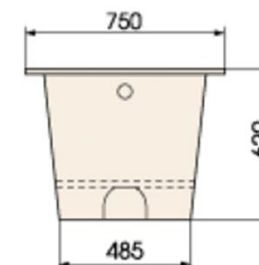

Grohtherm 2000
Thermostatic bath mixer
1/2"

Lineare Single-lever basin
mixer 1/2"

VANNA

Vanna PAA Vario Long 1700x750 mm, akmens masas

DUŠAS KABĪNE

Dušas stūris Dolphi Premium Plus A90

Dušas paliktnis PAA ART RO90 R550
Akmens masas, rādiuss 900 mm