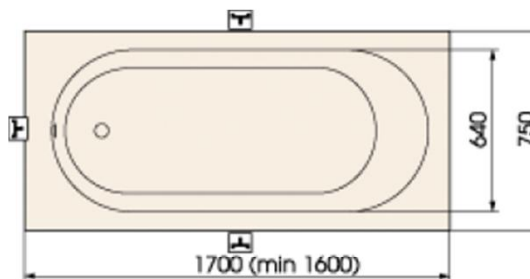

Grohtherm 2000
Thermostatic bath mixer
1/2"

Lineare Single-lever basin
mixer 1/2"

VANNA

Vanna PAA Vario Long 1700x750 mm, akmens masas

DUŠAS KABĪNE

Dušas stūris Dolphi Premium Plus A90

Dušas paliktnis PAA ART RO90 R550
Akmens masas, rādiuss 900 mm