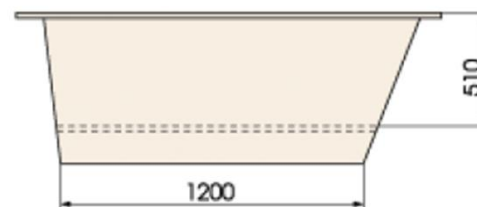

Grohtherm 2000
Thermostatic bath mixer
1/2"

Lineare Single-lever basin
mixer 1/2"

VANNA

Vanna PAA Vario Long 1700x750 mm, akmens masas

DUŠAS KABĪNE

Dušas stūris Dolphi Premium Plus A90

Dušas paliktnis PAA ART RO90 R550
Akmens masas, rādiuss 900 mm