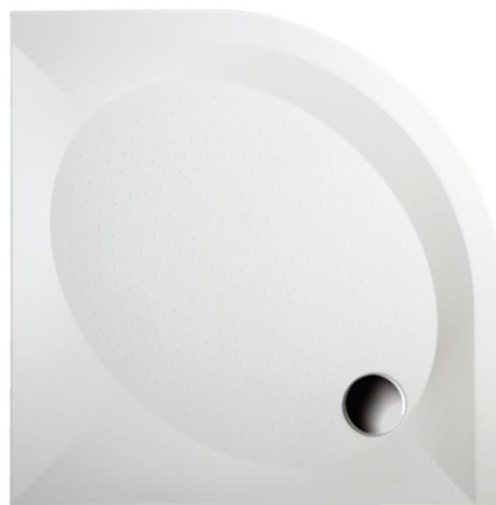

Tehniskais apraksts:

Ēkai izbūvēti monolīta dzelzsbetona urbtie vietas pāļi.

Ārsienas – monolītā betona ar siltumizolāciju no ārpuses.

Jumts – nesošā konstrukcija – koka uz dzelzsbetona pārseguma, tvaika izolācija, siltumizolācija, antikondensāta slānis, valcēta skārda iesegums

DURVIS

Iekšdurvis

Prodex Bella HD Pro, finierētas, eņģes OTLAV
3D. Finierējuma tonis attēlā aptuvenus.

Dzīvokļu ārdurvis

Prodex HD Pro,
ugunsdrošas koka durvis, EI-30, 36 dB,
finierētas, ar masīvkoka sliekšni.

**Akmens masas Imola Ceramika KOSHI
45T 450x450 mm (priekšnams)**

ELEKTROROZETES UN SLĒDŽI

Gaismas slēdzis

Rozete

Jung AS500

JAUCĒJKRĀNI Grohe

Power&
Soul®
130
Shower
rail set
4+
sprays

Tempesta Cosmopolitan
shower system 1/2"

Grohtherm 2000
Thermostatic bath mixer
1/2"

Lineare Single-lever basin
mixer 1/2"

VANNA

Vanna PAA Vario Long 1700x750 mm, akmens masas

DUŠAS KABĪNE

Dušas stūris Dolphi Premium Plus A90

Dušas paliktnis PAA ART RO90 R550
Akmens masas, rādiuss 900 mm