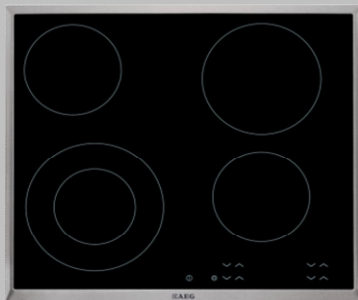

Hana (Mora Armatur)

**Mora MMIX K7 MA 732070.TT**

- J-juoksuputki
- astianpesukoneliitännällä

Kalustevälitila (Kesko)

**Jalmar 10x30**

- valkoinen kiiltävä
- asennus vaakaan, saumat kohdakkain
- sauma: Weber 1 White

KEITTIÖN KODINKONEET (kalustekaavion mukaisesti)**Liesikupu (Iloxair)****Ilox Basic**

- väri valkoinen
- kirkas lasilippa
- valo ja rasvasuodatin
- leveys 60 cm

Kuva viitteellinen

Jääkaappipakastin (AEG)**S53420CNW2**

- ProFresh
- NoFrost-pakastimen automaattisulatus
- Energialuokka A++
- Turvalasihyllyt
- Pulloteline
- Korkeus 185 cm
- Tilavuus: jääkaappi 226 l, pakastin 92 l
- väri valkoinen

Keittotaso (AEG)**HK624010XB**