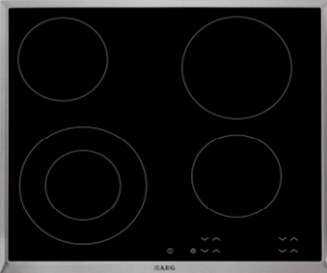

## Liesikupu (Iloxair)

**Ilox Basic**

- väri alumiinin harmaa
- kirkas lasilippa
- valo ja rasvasuodatin
- leveys 60 cm

*Kuva viitteellinen*

## Keittotaso (AEG)

**HK624010XB**

- Keraaminen keittotaso
- Teräskehyksellä
- OptiMix
- Hipaisukytkimet
- Lapsilukitus
- Jälkilämmön ilmaisin
- Automaattinen virrankatkaisu