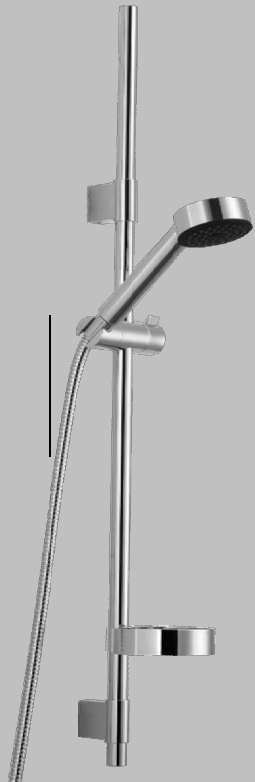

Trik FH644 koukustot

- Himmeä, alumiinvärinen

Kiuas (Harvia)

Vega

- Sähkökiuas, teräksen värinen
- Teho saunan koon mukaan
- Käyttökytkimet kiukaan sivussa ylhäällä

PESUHUONEEN JA WC:N VARUSTEET

Suihkuseti ja -hana (Mora Armatur)