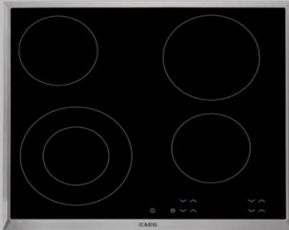

KEITTÖN KODINKONEET (kalustekaavion mukaisesti)**Keittotaso (AEG)****HK624010XB**

- Keraaminen keittotaso
- Teräskehyksellä
- Optimix*
- Hipaisukytkimet
- lapsilukitus
- Jälkilämmön ilmaisin
- Automaattinen virrankatkaisu