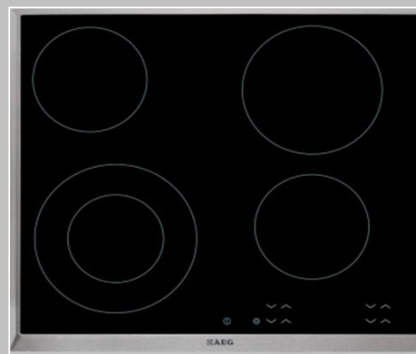

Jääkaappi**AEG S63700KSW1**

- energialuokka: A++
- elektroninen lämpötilan ohjaus
- LCD kosketusnäyttö yläpaneelissa
- pikakylmennys - elintarvikkeet aina oikeassa säilytyslämpötilassa
- LED valaistus sisällä
- Super Capinet - jämässä teräksinen rakenne
- turvalasihyllyt
- 2 isoa vihanneslaatikkoa
- tilavuus: 356 l
- äänitaso: 38 dB
- väri: valkoinen
- K 1800mm, L 600mm, S 623mm

Keittotaso**AEG HK624010XB**

- keraaminen keittotaso, 60 cm
- tehokkaat hipaisukytkimet, tarkka tehotason säätäminen
- itsenäinen keittotaso omilla säätimillä
- yksi kooltaan muunneltava keittoalue, pyöreä kaksoisalue vasemmalla edessä
- jälkilämmön ilmaisin
- turva-ajastin
- lapsilukitus
- Promise XL -teräsreuna