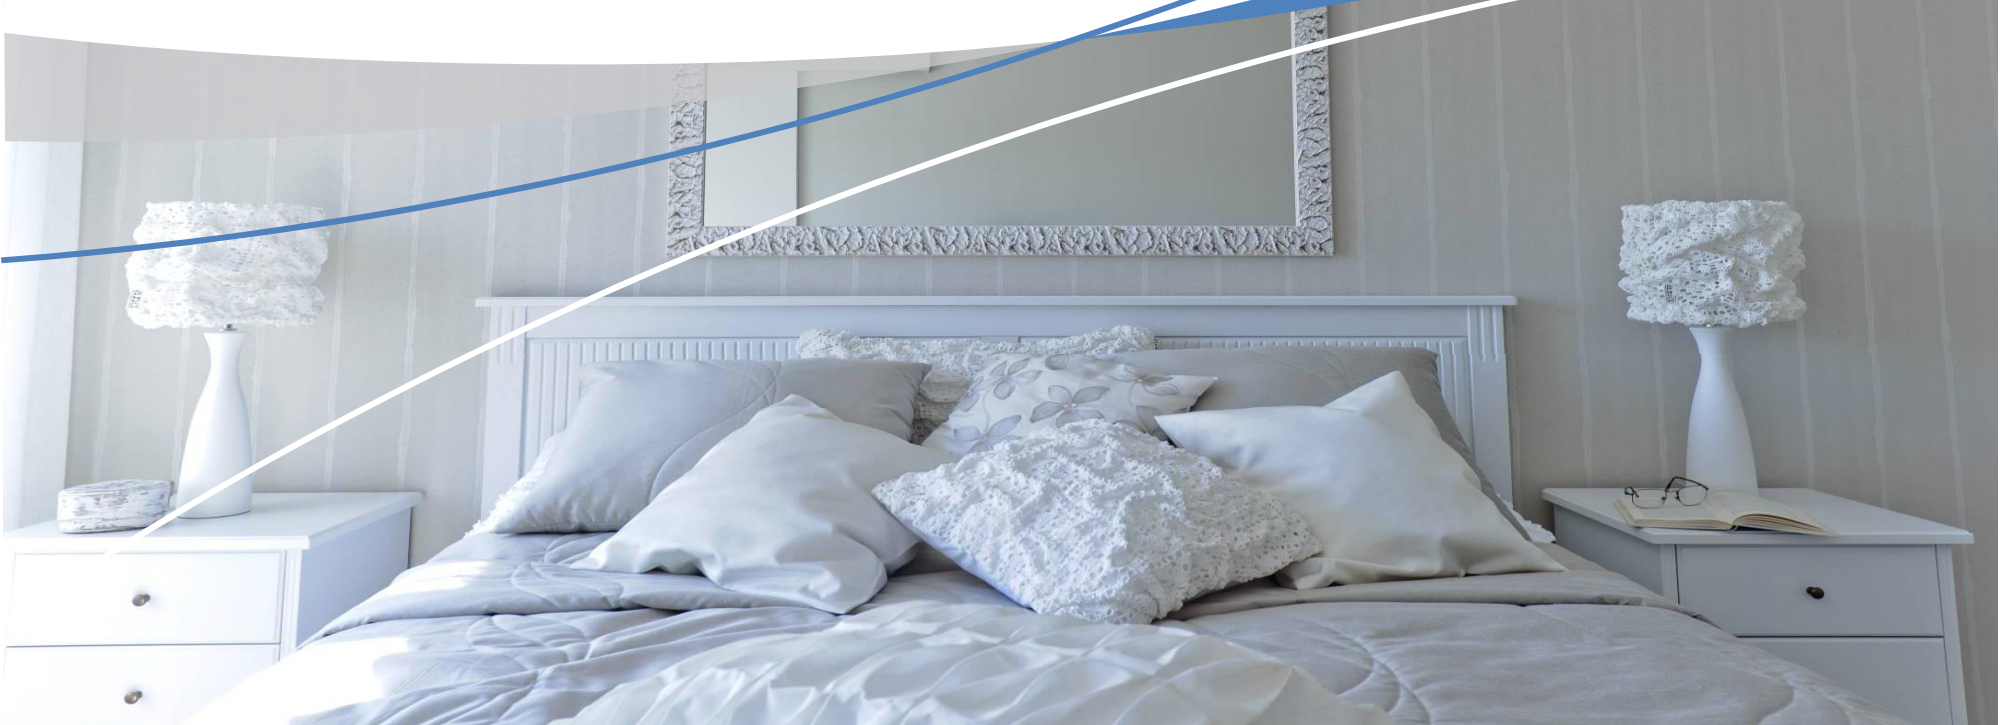

YIT Kodin Materiaalivalinnat

Asunto Oy Oulun Resiina
2013

Millainen on uuden kotisi tunnelma?

Löydä vastauksesi näiltä sivuilta – tutustu Kuuran, Luodon ja Hehkun teemoihin soinnutettuihin materiaaleihin. Sisustusarkkitehdin valmiiksi suunnittelemat kolme teemaa tarjoavat sinulle helpon tavan onnistua. Valitsemalla jonkin teeman sellaisenaan voit luottaa siihen, että kaikki materiaalit sopivat täydellisesti yhteen.