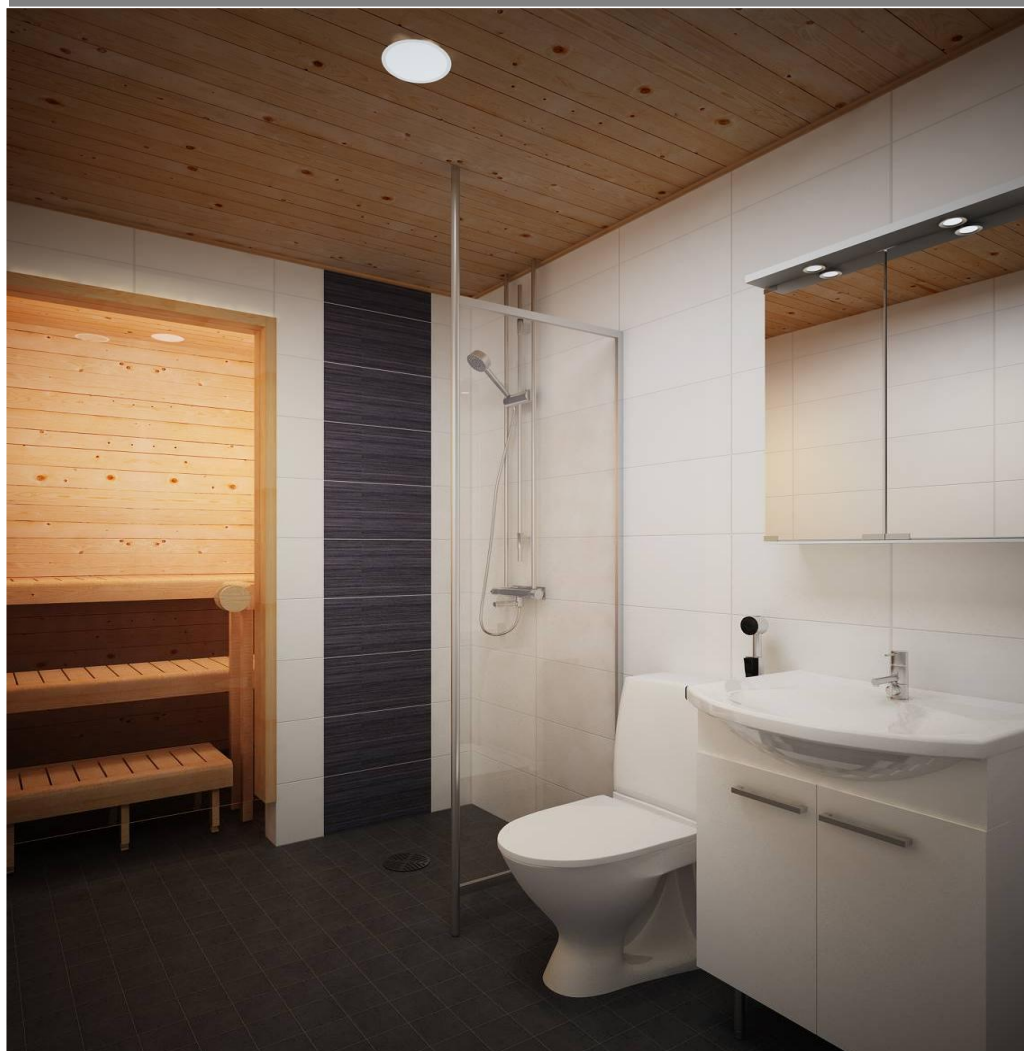

MATERIAALIKOKONAIKUUS HEHKU (vaihtoehto 3)

HUOM! Kuvasta poiketen pystytehosteraidan ja lattian väri.

Taiteilijan näkemys, irtaimisto ei sisälly tuotekokonaisuuteen.

Kaapistot (Novart Novasani)

- kalusteovi Tiber 961, valkoinen matta, maalattu mdf
- runko valkoinen melamiini
- vedin SK12

Allas kalustekaavioiden mukaisesti

- IDO 11177
- Novart STINA5

Seinälaatta

- ECF Blanco Matte 250x400 mm
- valkoinen matta
- asennus vaakaan
- sauma marmorinvalkoinen