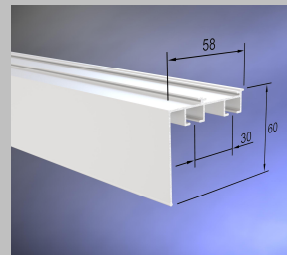

Verhokiskot

Verhokiskot

- väri valkoinen
- etulevy
- 2-urainen