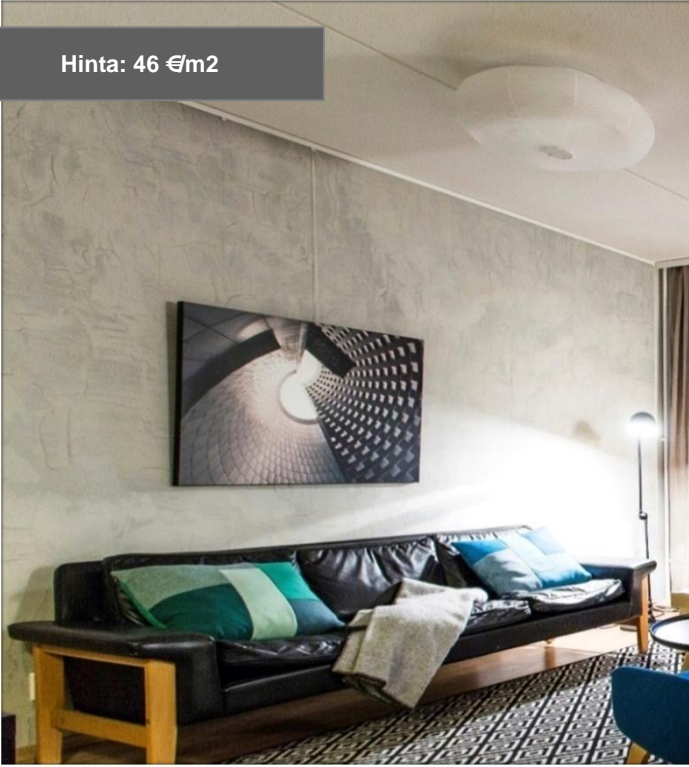

SEINÄT

Erikoispintakäsittely

Hinta: 46 €/m²

Tunto hieno -erikoispintakäsittely (Tahto&Keino)

- Kahden sävyn teräslastatekniikalla
- Käsittely tehdään valitsemallesi seinäalalle
- Kolme sävy-yhdistelmävaihtoehtoa: