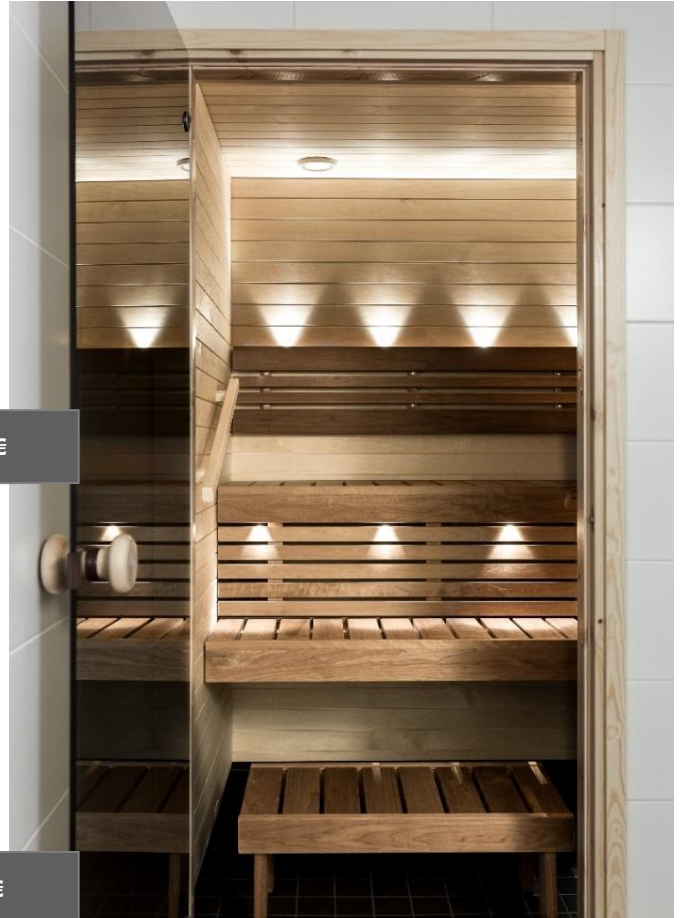

**Cariitti VPL20-F335
valokuidut 7+1**

- Sijoitus:
  7 kpl kattoon lauteiden
  yläpuolelle ja 1 kpl kiukaan
  yläpuolelle (kiukaan päällä
  olevassa kuidussa linssi)

Hinta: 1150 €

Kuvan laudemalli ei vastaa vakiolaudemallia. Kuva viitteellinen.