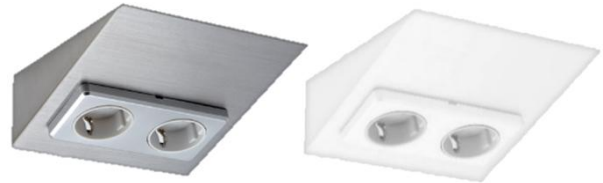

Hinnat: 540 € - 910 €, hinta sisältää Mini2-pistorasia-muutoksen. Asuntokohtainen hinta muutostyöinsinööriltä.