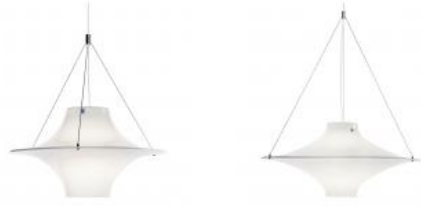

Lokki

- Suunnittelija: Yki Nummi
- Halkaisija 500 mm
- Materiaali: akryyli
- Johdon pituus: 1,35 m
- Kokonaisteho: max 35W, E27
- Väri: valkoinen

240 €/kpl