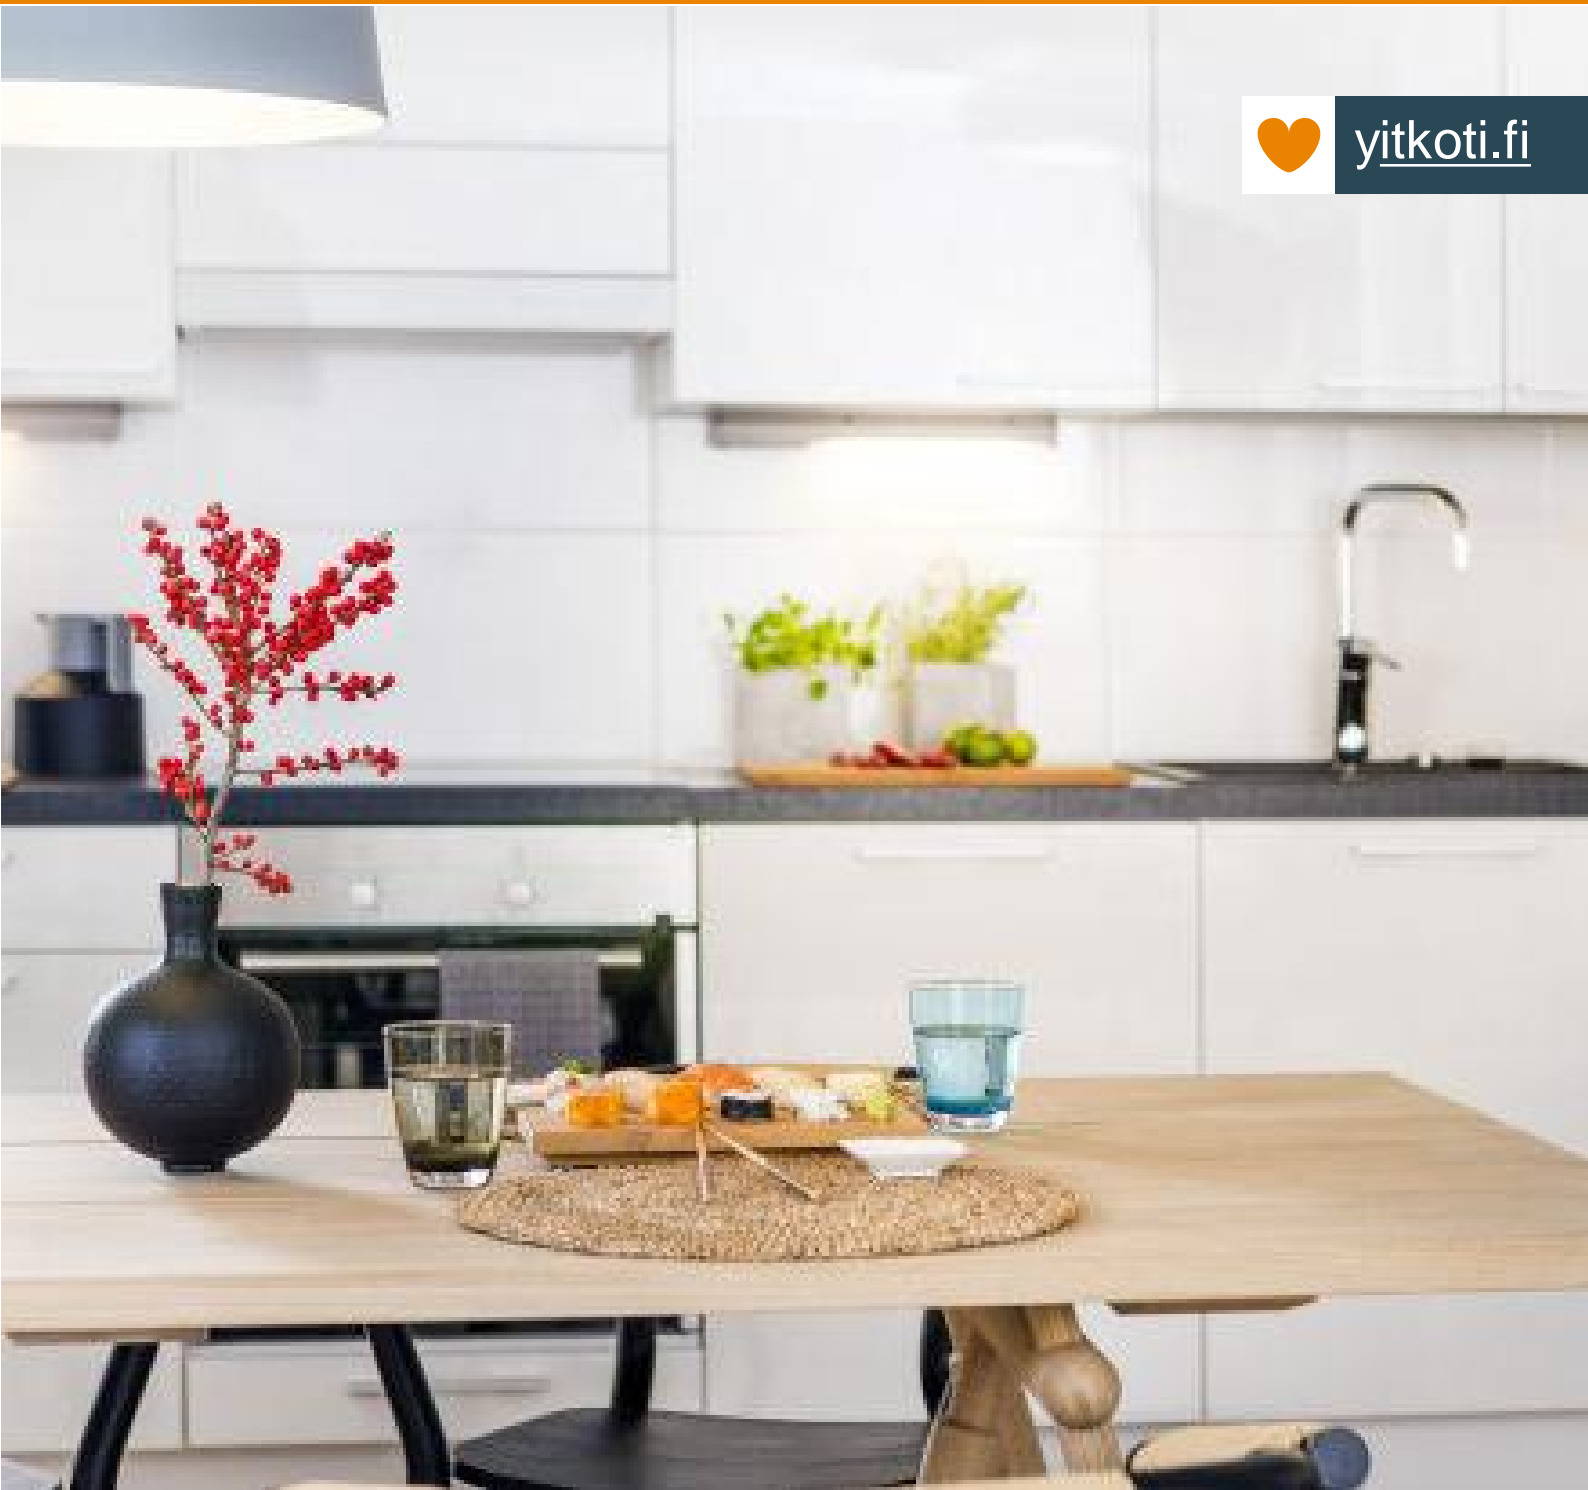

YIT

Lisähintaiset muutostyöt

Tunnelmaa, väriä ja valoa

HELSINGIN METSÄTAMMI

19.6.2017

yitkoti.fi

Ihastu tunnelmaan

Hio yksityiskohtia, mallaile mieliväreillä ja erilaisilla pinnoilla, loihdi tunnelmia, säväytä tai rauhoita. Kun ostat uuden YIT Kotisi riittävän ajoissa, voit vaikuttaa materiaaleihin sekä teettää tulevaan kotiin lisähintaisia muutoksia valmiiksi hinnoitelluista vaihtoehdoista. Autamme sinua kokonaisuuden suunnittelussa.